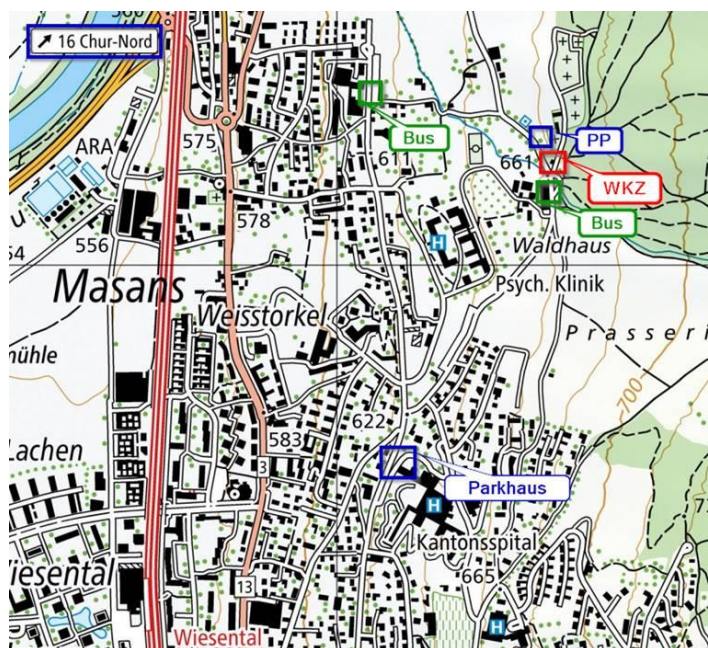

Veranstalter OLG Chur

Laufleitung Claudio Wetzstein, claudio.wetzstein@bluewin.ch, 081 284 23 62 / 078 759 23 18

Laufkarte Fürstenwald, Chur, 1:10'000, Äquidistanz 5m, Stand 2019 (mit einzelnen Korrekturen, aber ohne Gewähr für Vollständigkeit), Karte und Bahnen von Beat Frey gedruckt, Postenbeschreibungen am Vorstart und in Symbolform auf der Laufkarte

Bahnleger Severin Moser und Andri Gujan

Anmeldung Online-Anmeldung unter <https://entry.picoevents.ch/> sehr erwünscht
Meldeschluss: Donnerstag, 28. April 2021, 23.59 Uhr
Anmeldungen vor Ort sind möglich (im WKZ)

Kategorien

Kategorie	Distanz	Steigung
A1 (H18)	5.2 km	270 m
A2 (H16/D18)	4.4 km	210 m
A3 (D16)	3.3 km	160 m
B1 (H14/D14)	3.1 km	130 m
B2 (H12/D12)	2.2 km	90 m
B3 (H10/D10)	1.8 km	70 m

Startgeld Jahrgang 2002 und jünger CHF 6.00
Erwachsene CHF 10.00

Startzeiten 12.30 Uhr bis 15.00 Uhr.

Besammlung Garderobenhüttli Waldhausstall, Chur (WKZ mit WC)