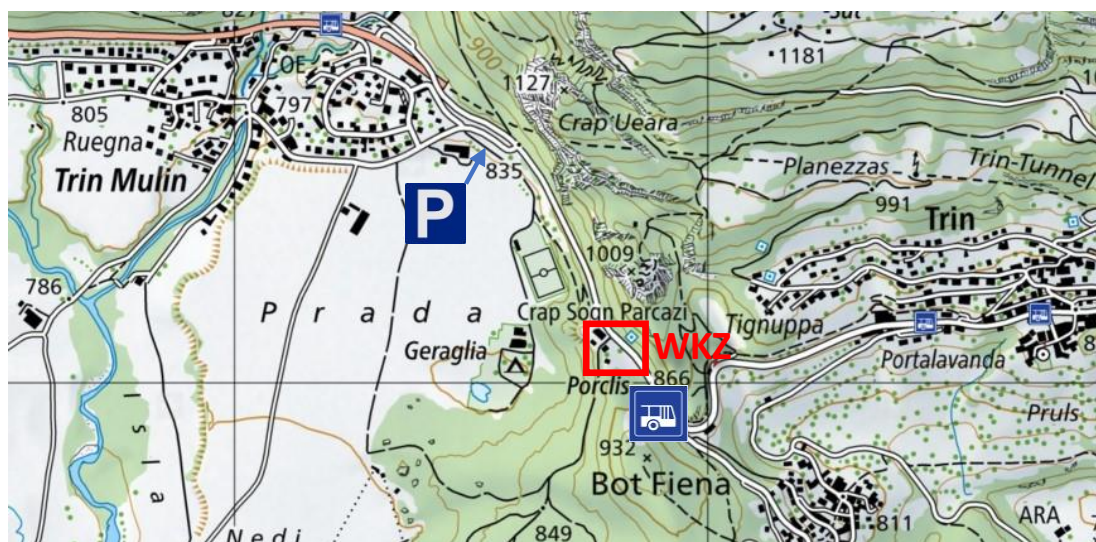

Veranstalter OLG Chur

Laufleitung Claudio Wetzstein, claudio.wetzstein@bluewin.ch, 081 284 23 62 / 078 759 23 18

Laufkarte Bot Fiena, Trin, 1:7'500, Äquidistanz 5m, Stand 2018 (mit Nachführungen 2021), Karte und Bahnen von Beat Frey gedruckt, Postenbeschreibungen am Vorstart (B-Bahnen in Textform) und in Symbolform auf der Laufkarte

Bahnlegung Eliane Auer und Luisa Gartmann; Kontrolle Chris Kim

Anmeldung Online-Anmeldung unter <https://entry.picoevents.ch/> sehr erwünscht
Meldeschluss: Mittwoch, 18. Mai 2022, 23.59 Uhr
Anmeldungen vor Ort sind möglich (im WKZ)

Kategorien

Kategorie	Distanz	Steigung	Posten
A1 (H18)	5.0 km	280 m	24
A2 (H16/D18)	4.5 km	200 m	18
A3 (D16)	3.6 km	130 m	16
B1 (H14/D14)	3.1 km	100 m	14
B2 (H12/D12)	1.7 km	80 m	11
B3 (H10/D10)	1.3 km	50 m	9

Startgeld Jahrgang 2002 und jünger CHF 6.00
Erwachsene CHF 10.00

Startzeiten 12.30 Uhr bis 15.00 Uhr.

Besammlung Porclis, Trin (WKZ mit WC)