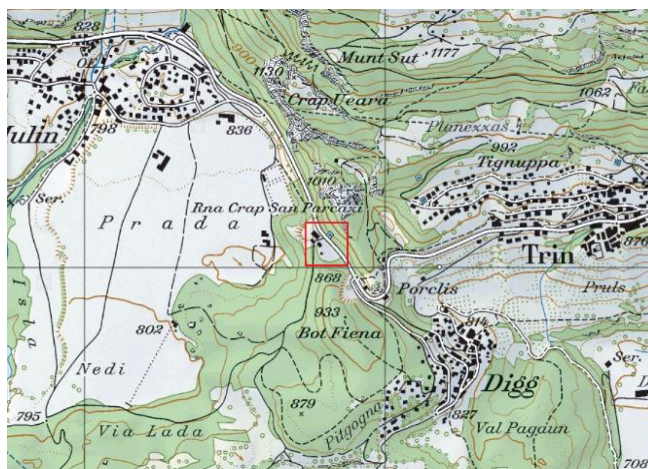

21. Mai 2022 : Trin, PP Porclis