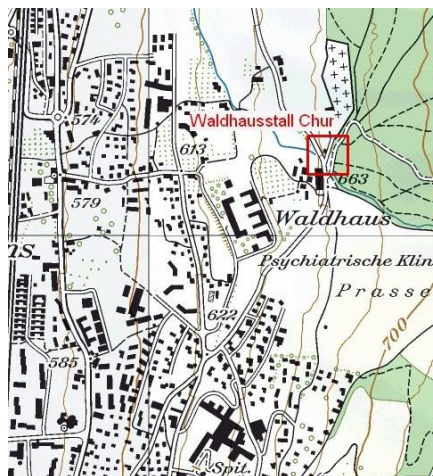

Besammlungsorte OfA 2022

1. Mai 2022: Chur, PP Waldhausstall